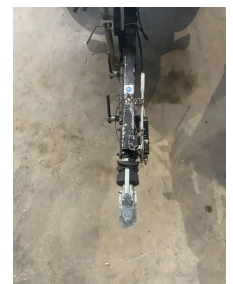

## Ingersoll Rand p 101 WD INGERSOLL-RAND COMPRESSOR

### Allgemeine Merkmale

Marke	Ingersoll Rand
Unterkategorie	Kompressor
Baujahr	1995
Farbe	green
Zustand	Gebraucht
Allgemeinzustand	Sehr gut

### Eigenschaften

Tragfähigkeit

780kg