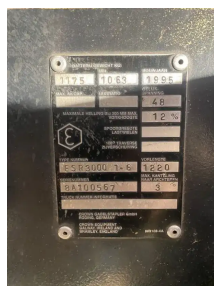

MHMB

Machinehandel Midden-Brabant

Crown ESR3000

Algemene kenmerken

Merk	Crown
Subcategorie	Reachtruck
Bouwjaar	1995
Conditie	Gebruikt
Brandstof	Elektrisch

Crown ESR3000

Accessoires